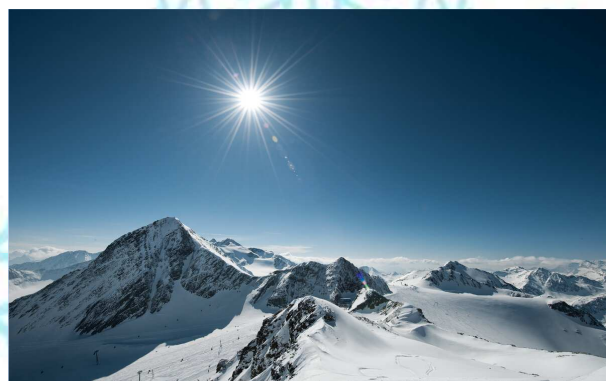

Organizzazione tecnica CM Viaggi Ancona Settore Montagna

La quota comprende:

- Sistemazione in camera doppia in Hotel ****
- Trattamento mezza pensione
- Assistenza nostro STAFF
- Viaggio A/R da Bologna
- Acqua in caraffa ai pasti
- Per i non sciatori escursioni: Zell am See, Bad Haf Gastein, Sankt Johann im Pongau-Alpendorf

La quota non comprende:

- Bevande ed extra in genere.
- Tutto quanto non espressamente indicato alla voce la quota comprende.

Visita il nostro sito per visualizzare le Penalità per Annullamento